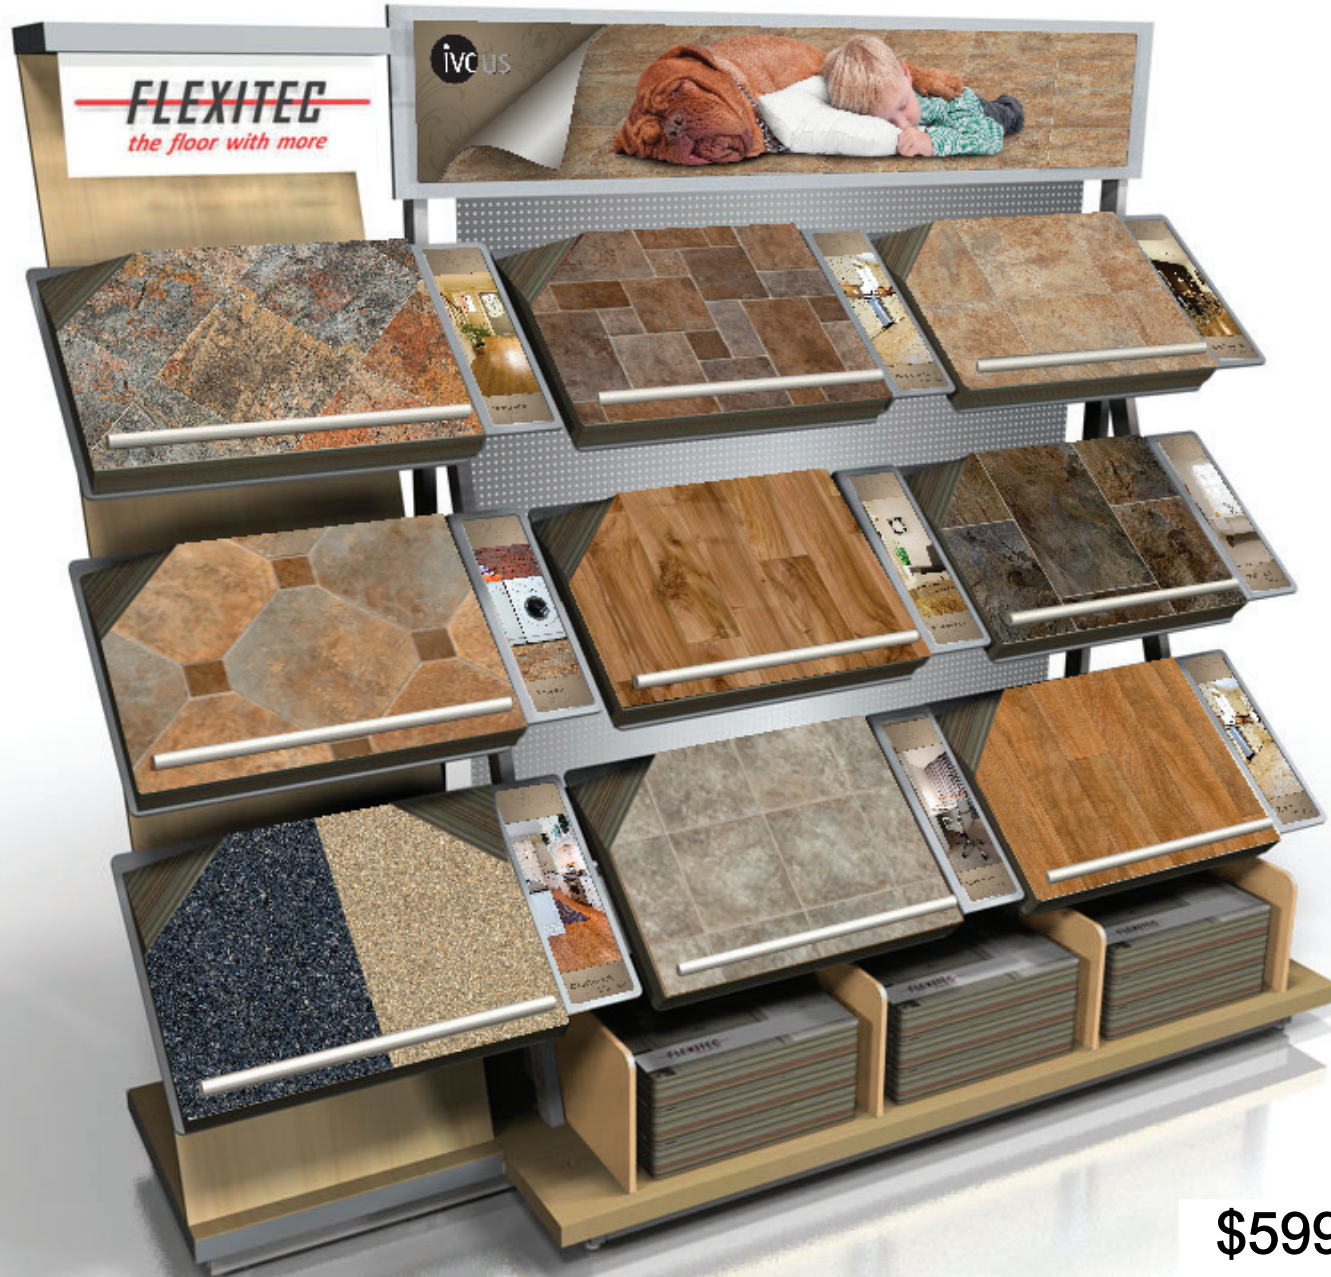

V 500 DISPLAY

87.5" W X 76"H X 33" D

\$599.00

ITEM # FLX RACK V500RACK